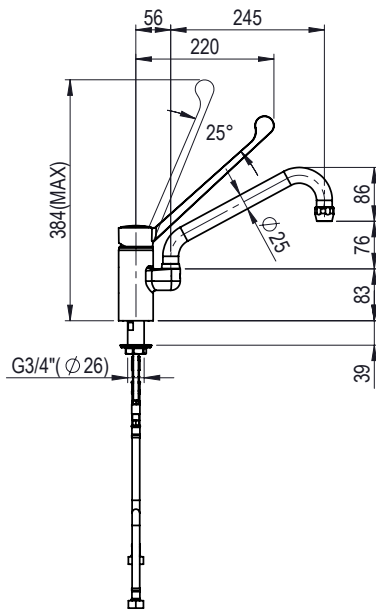

Glavne značajke

- Rupa za instalaciju: 29mm.
- Ručka osnažena s elastičnim i nelomljivim staklenim vlaknima. Materijal odabran kako bi odgovarao uporabi u profesionalnoj kuhinji u skladu sa standardima proizvodnje hrane. Lagan i jednostavan, omogućava precizno pozicioniranje i sprječava slučajno zatvaranje. Punjenje mješalice je visoko otporno na stvaranje kamenca.
- Protok vode: 24 l/min s 3 bara

Konstrukcija

- Tijelo mješalice izrađeno je od snažnog krom-mesinga, za snažnu konstrukciju i otporno je na temperature do 90°C. Osovina za montažu: G3/4", 50mm dužine i matica za maksimalnu fleksibilnost i jednostavnu instalaciju.
- Pipa od kromiranog mesinga.

ODOBRENJE: _____

Electrolux
PROFESSIONAL

Dodaci
Miješalica za vodu (za upravljanje
laktom) s kratkim izljevom 3/4" - 1 otvor

Prednja/e

Bočna/o

Gornja/e

Ključne informacije:

Vanjske dimenzije, širina: 855323 (SHTEBO2)	364 mm
Vanjske dimenzije, dubina:	343 mm
Vanjske dimenzije, visina:	384 mm

Dodaci
Miješalica za vodu (za upravljanje laktom) s kratkim izljevom 3/4" - 1
otvor
Tvrтка zadržava pravo promjene bez prethodne najave.
Sve informacije bile su točne u vrijeme tiskanja.

2024.09.02