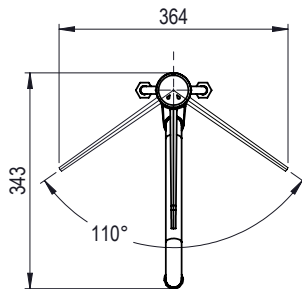

Konstrukcija

- Tijelo mješalice izrađeno je od snažnog krom-mesinga, za snažnu konstrukciju i otporno je na temperature do 90°C. Osovina za montažu: G3/4", 50mm dužine i matica za maksimalnu fleksibilnost i jednostavnu instalaciju.
- Pipa od kromiranog mesinga.

ODOBRENJE: _____

Electrolux
PROFESSIONAL

Dodaci
Miješalica za vodu (za upravljanje
laktom) s kratkim izljevom 3/4" - 1 otvor

Prednja/e

Bočna/o

Gornja/e

Ključne informacije:

Vanjske dimenzije, širina: 855323 (SHTEBO2)	364 mm
Vanjske dimenzije, dubina:	343 mm
Vanjske dimenzije, visina:	384 mm

Dodaci
Miješalica za vodu (za upravljanje laktom) s kratkim izljevom 3/4" - 1
otvor
Tvrтка zadržava pravo promjene bez prethodne najave.
Sve informacije bile su točne u vrijeme tiskanja.

2024.09.02