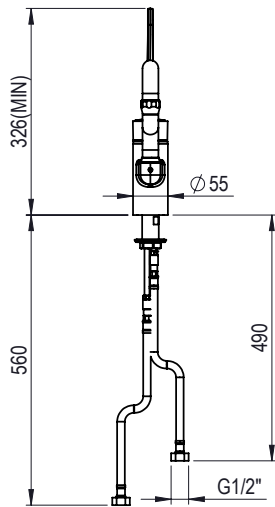

Glavne značajke

- Rupa za instalaciju: 29mm.
- Ručka osnažena s elastičnim i nelomljivim staklenim vlaknima. Materijal odabran kako bi odgovarao uporabi u profesionalnoj kuhinji u skladu sa standardima proizvodnje hrane. Lagan i jednostavan, omogućava precizno pozicioniranje i sprječava slučajno zatvaranje. Punjenje mješalice je visoko otporno na stvaranje kamenca.
- Protok vode: 24 l/min s 3 bara

Konstrukcija

- Tijelo mješalice izrađeno je od snažnog krom-mesinga, za snažnu konstrukciju i otporno je na temperature do 90°C. Osovina za montažu: G3/4", 50mm dužine i matica za maksimalnu fleksibilnost i jednostavnu instalaciju.
- Pipa od kromiranog mesinga.

ODOBRENJE: _____

Electrolux
PROFESSIONAL

Dodaci
Miješalica za vodu (za upravljanje
laktom) s kratkim izljevom 3/4" - 1 otvor

Prednja/e

Bočna/o

Gornja/e

Ključne informacije:

Vanjske dimenzije, širina: 855323 (SHTEBO2)	364 mm
Vanjske dimenzije, dubina:	343 mm
Vanjske dimenzije, visina:	384 mm

Dodaci
Miješalica za vodu (za upravljanje laktom) s kratkim izljevom 3/4" - 1
otvor
Tvrтка zadržava pravo promjene bez prethodne najave.
Sve informacije bile su točne u vrijeme tiskanja.

2024.09.02